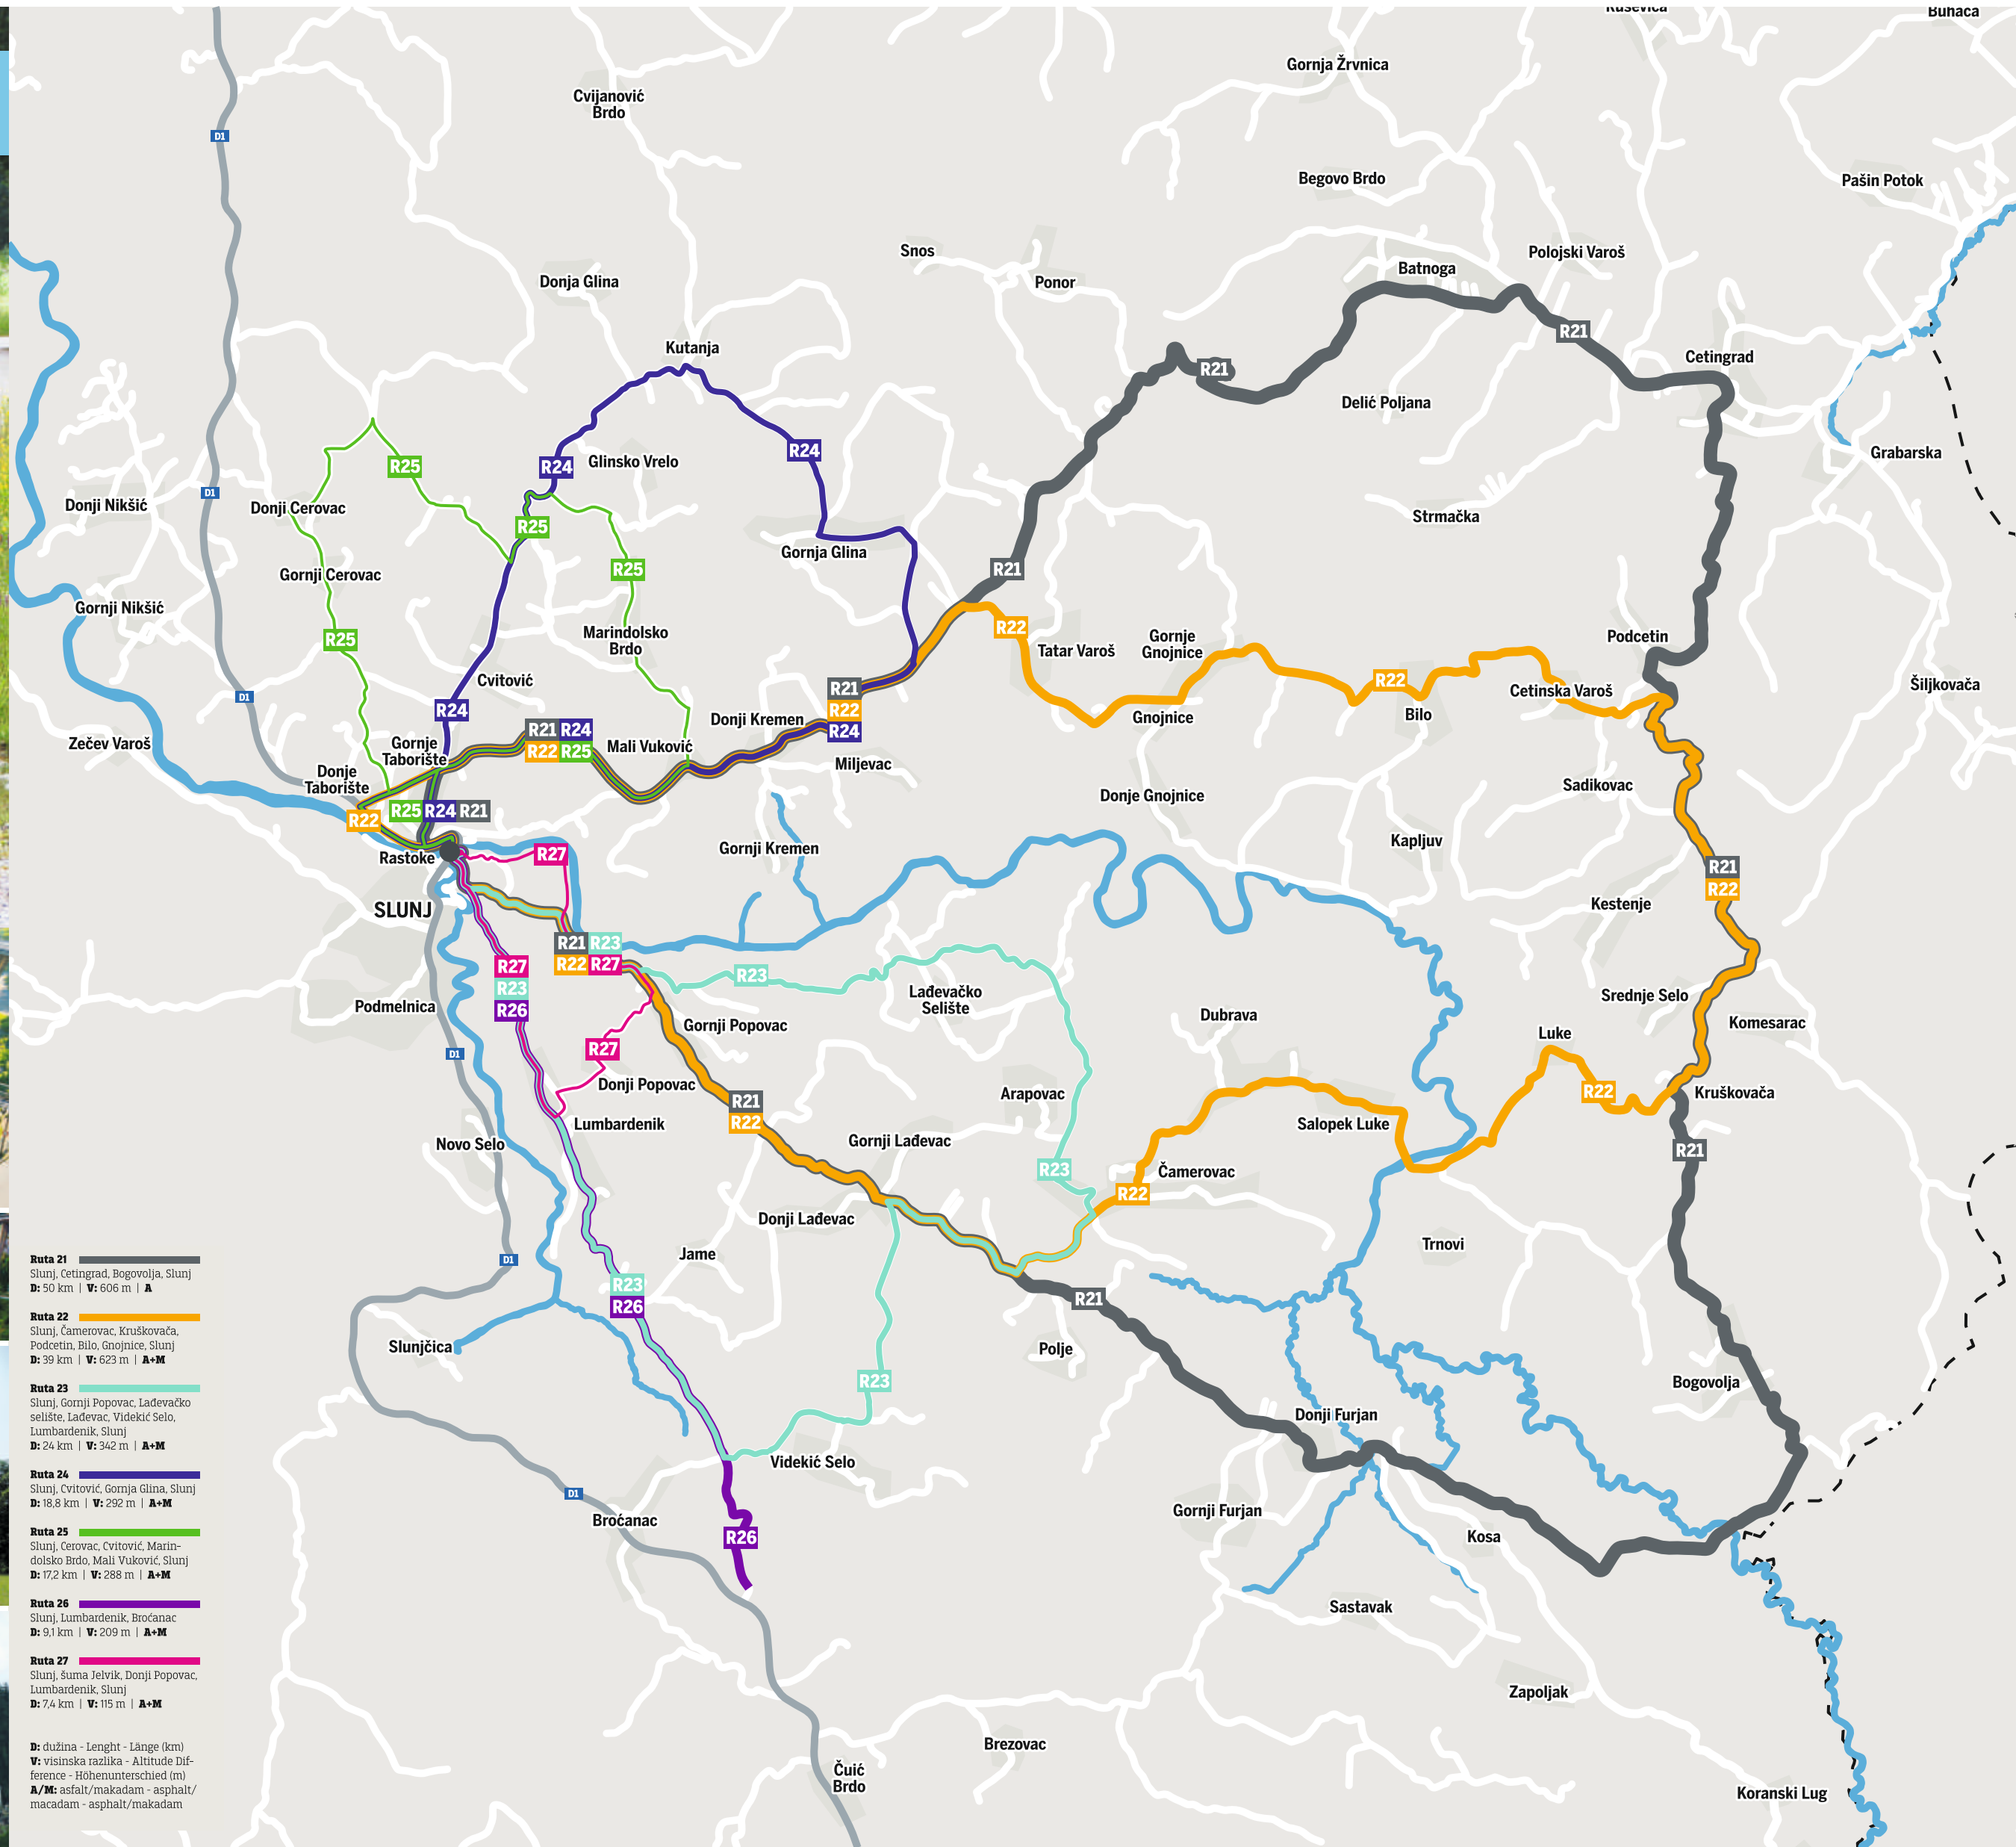

SLUNJ RASTOKE

KARTE BICIKLISTIČKIH RUTA | BIKE ROUTE MAPS | RADWEGKARTEN

Ruta 21 —————
Slunj, Cetingrad, Bogovolja, Slunj
D: 50 km | V: 606 m | A

Ruta 22 —————
Slunj, Čamerovac, Kruškovača, Podcetin, Bilo, Gnojnice, Slunj
D: 39 km | V: 623 m | A+M

Ruta 23 —————
Slunj, Gornji Popovac, Lađevačko selište, Lađevac, Videkić Selo, Lumbardenik, Slunj
D: 24 km | V: 342 m | A+M

Ruta 24 —————
Slunj, Cvitović, Gornja Glina, Slunj
D: 18,8 km | V: 292 m | A+M

Ruta 25 —————
Slunj, Cerovac, Cvitović, Marindolsko Brdo, Mali Vuković, Slunj
D: 17,2 km | V: 288 m | A+M

Ruta 26 —————
Slunj, Lumbardenik, Broćanac
D: 9,1 km | V: 209 m | A+M

Ruta 27 —————
Slunj, šuma Jelvik, Donji Popovac, Lumbardenik, Slunj
D: 7,4 km | V: 115 m | A+M

D: dužina - Length - Länge (km)
V: visinska razlika - Altitude Difference - Höhenunterschied (m)
A/M: asfalt/makadam - asphalt/macadam